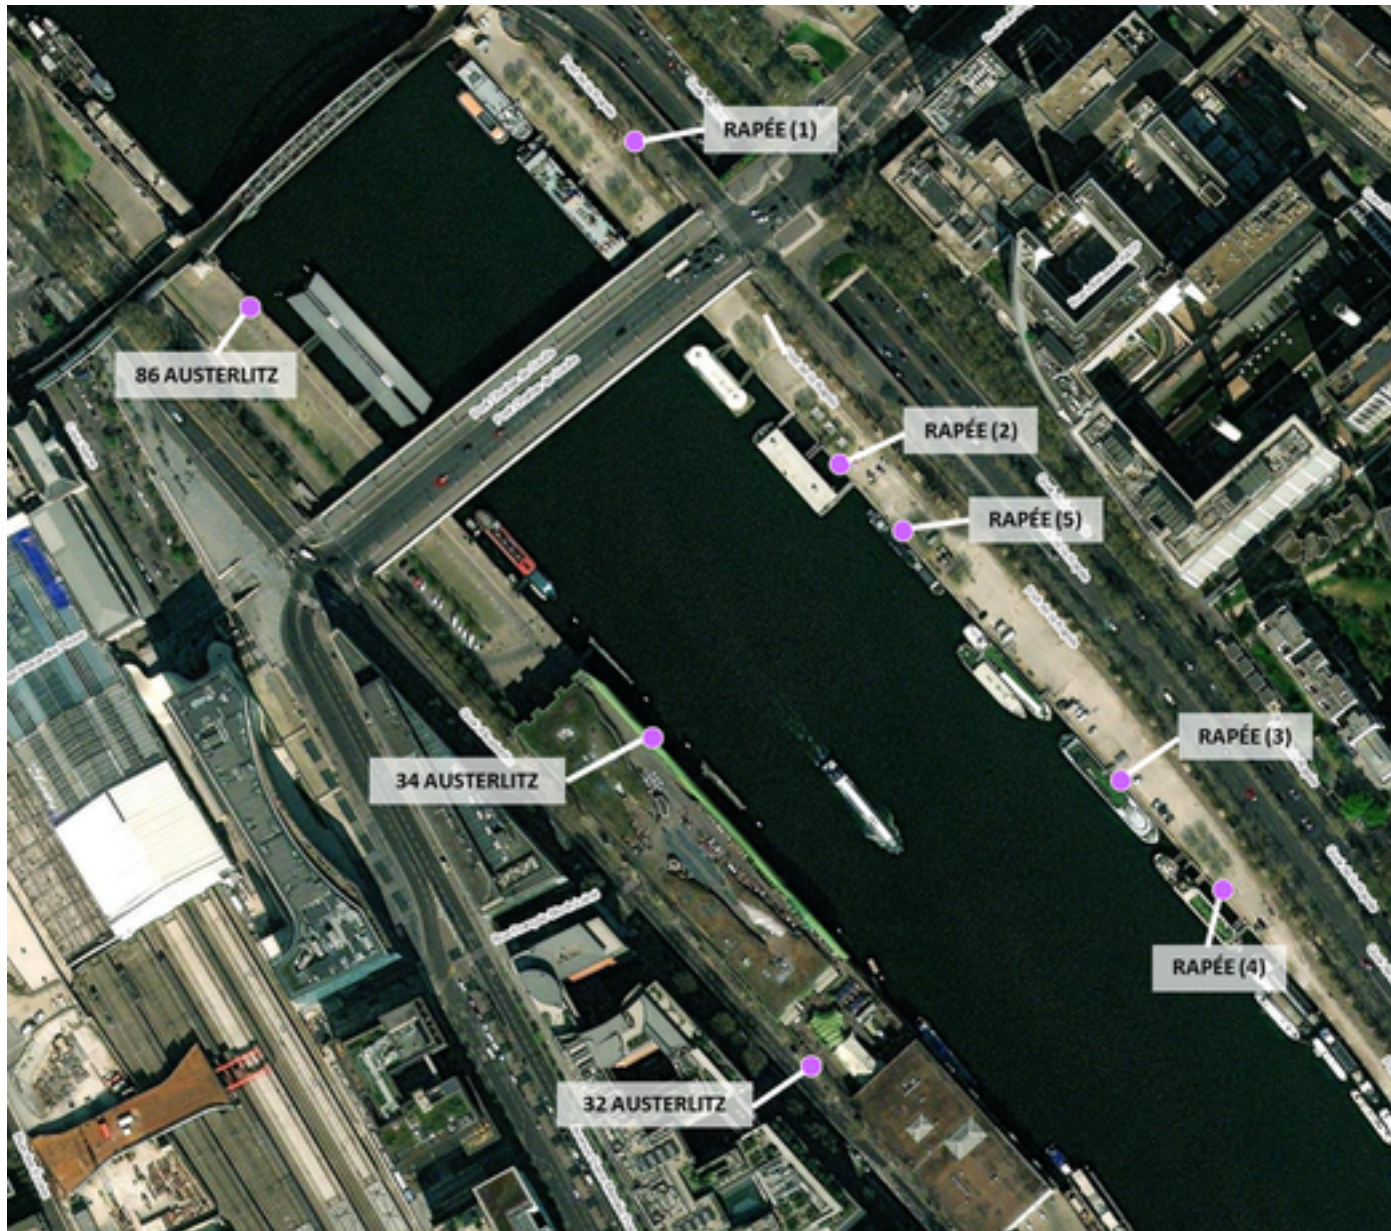

Capteurs méduse PORTS RAPÉE-AUSTERLITZ

2026 / sem. 23 (du 01/06/2026 au 07/06/2026)

NB : Chaque capteur est désigné par le nom de la rue dans laquelle il est implanté

Capteurs méduse PORTS RAPÉE-AUSTERLITZ