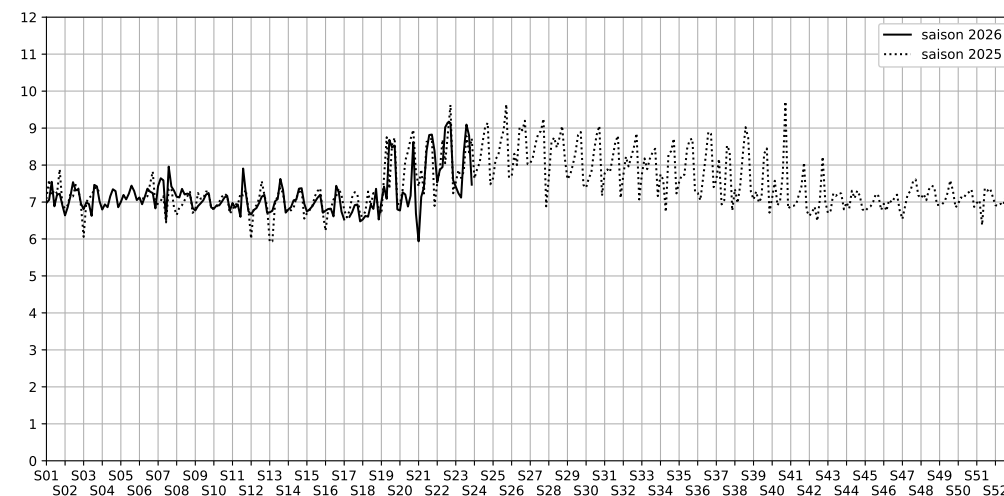

Indice Harmonica Nuit [22h-06h]
Comparaison avec saison précédente à jour équivalent