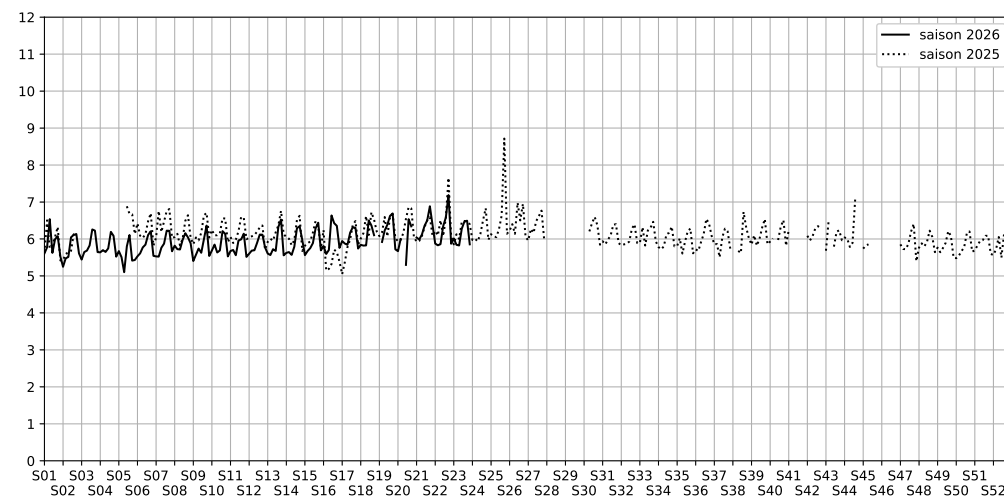

Indice Harmonica Nuit [22h-06h]
Comparaison avec saison précédente à jour équivalent