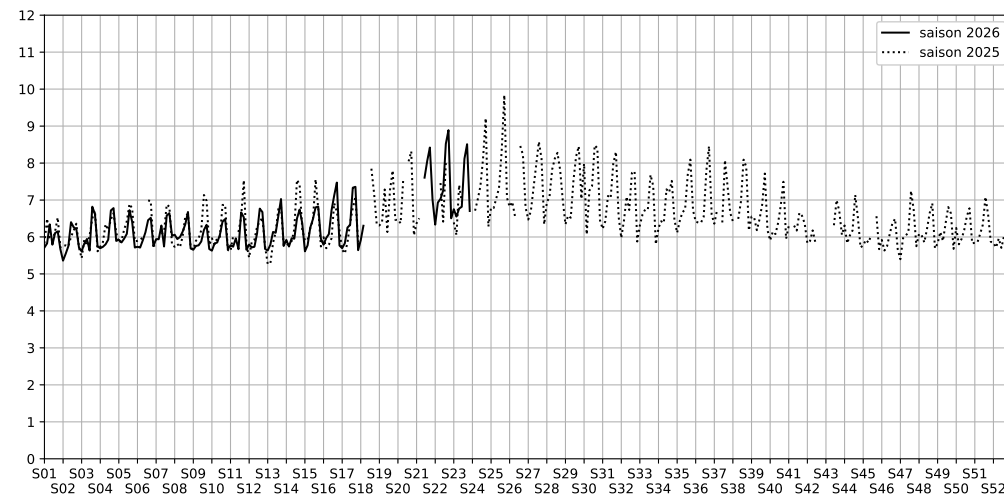

Indice Harmonica Nuit [22h-06h]
Comparaison avec saison précédente à jour équivalent