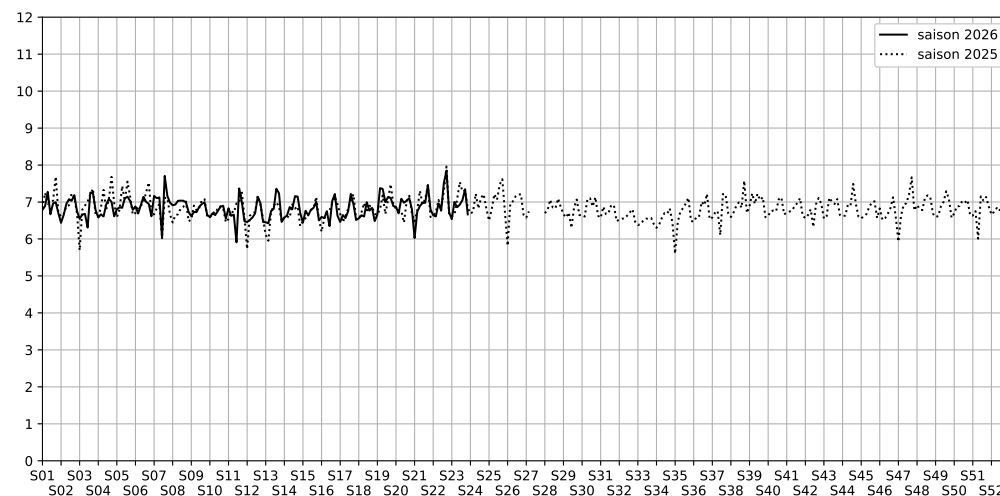

Indice Harmonica Nuit [22h-06h]
Comparaison avec saison précédente à jour équivalent