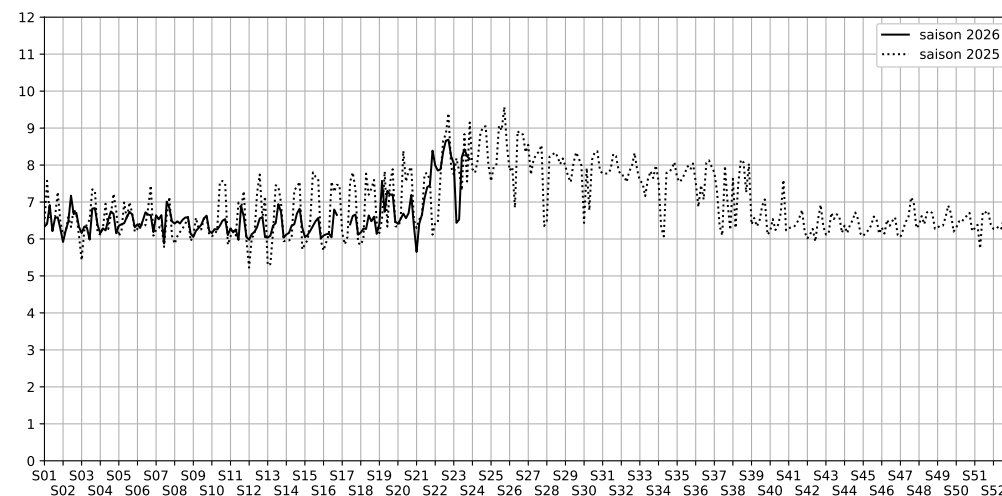

Indice Harmonica Nuit [22h-06h]
Comparaison avec saison précédente à jour équivalent