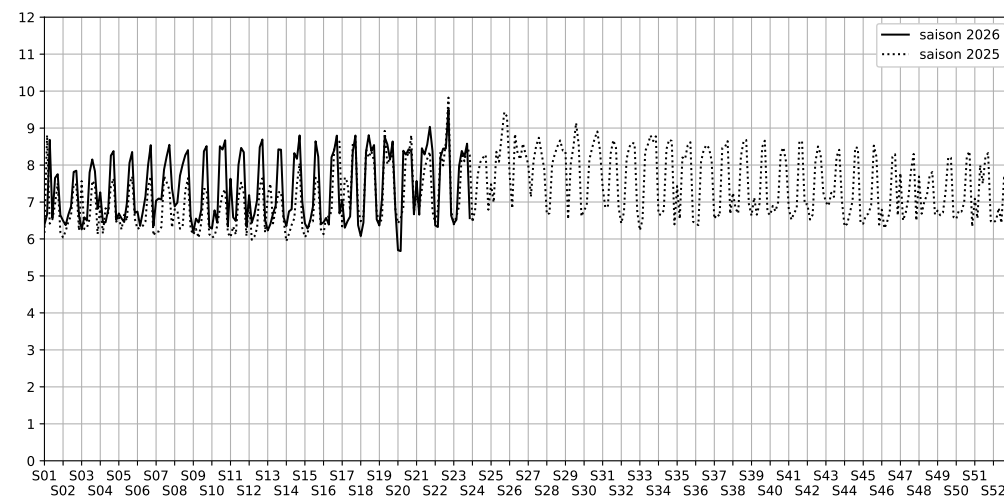

Indice Harmonica Nuit [22h-06h]
Comparaison avec saison précédente à jour équivalent